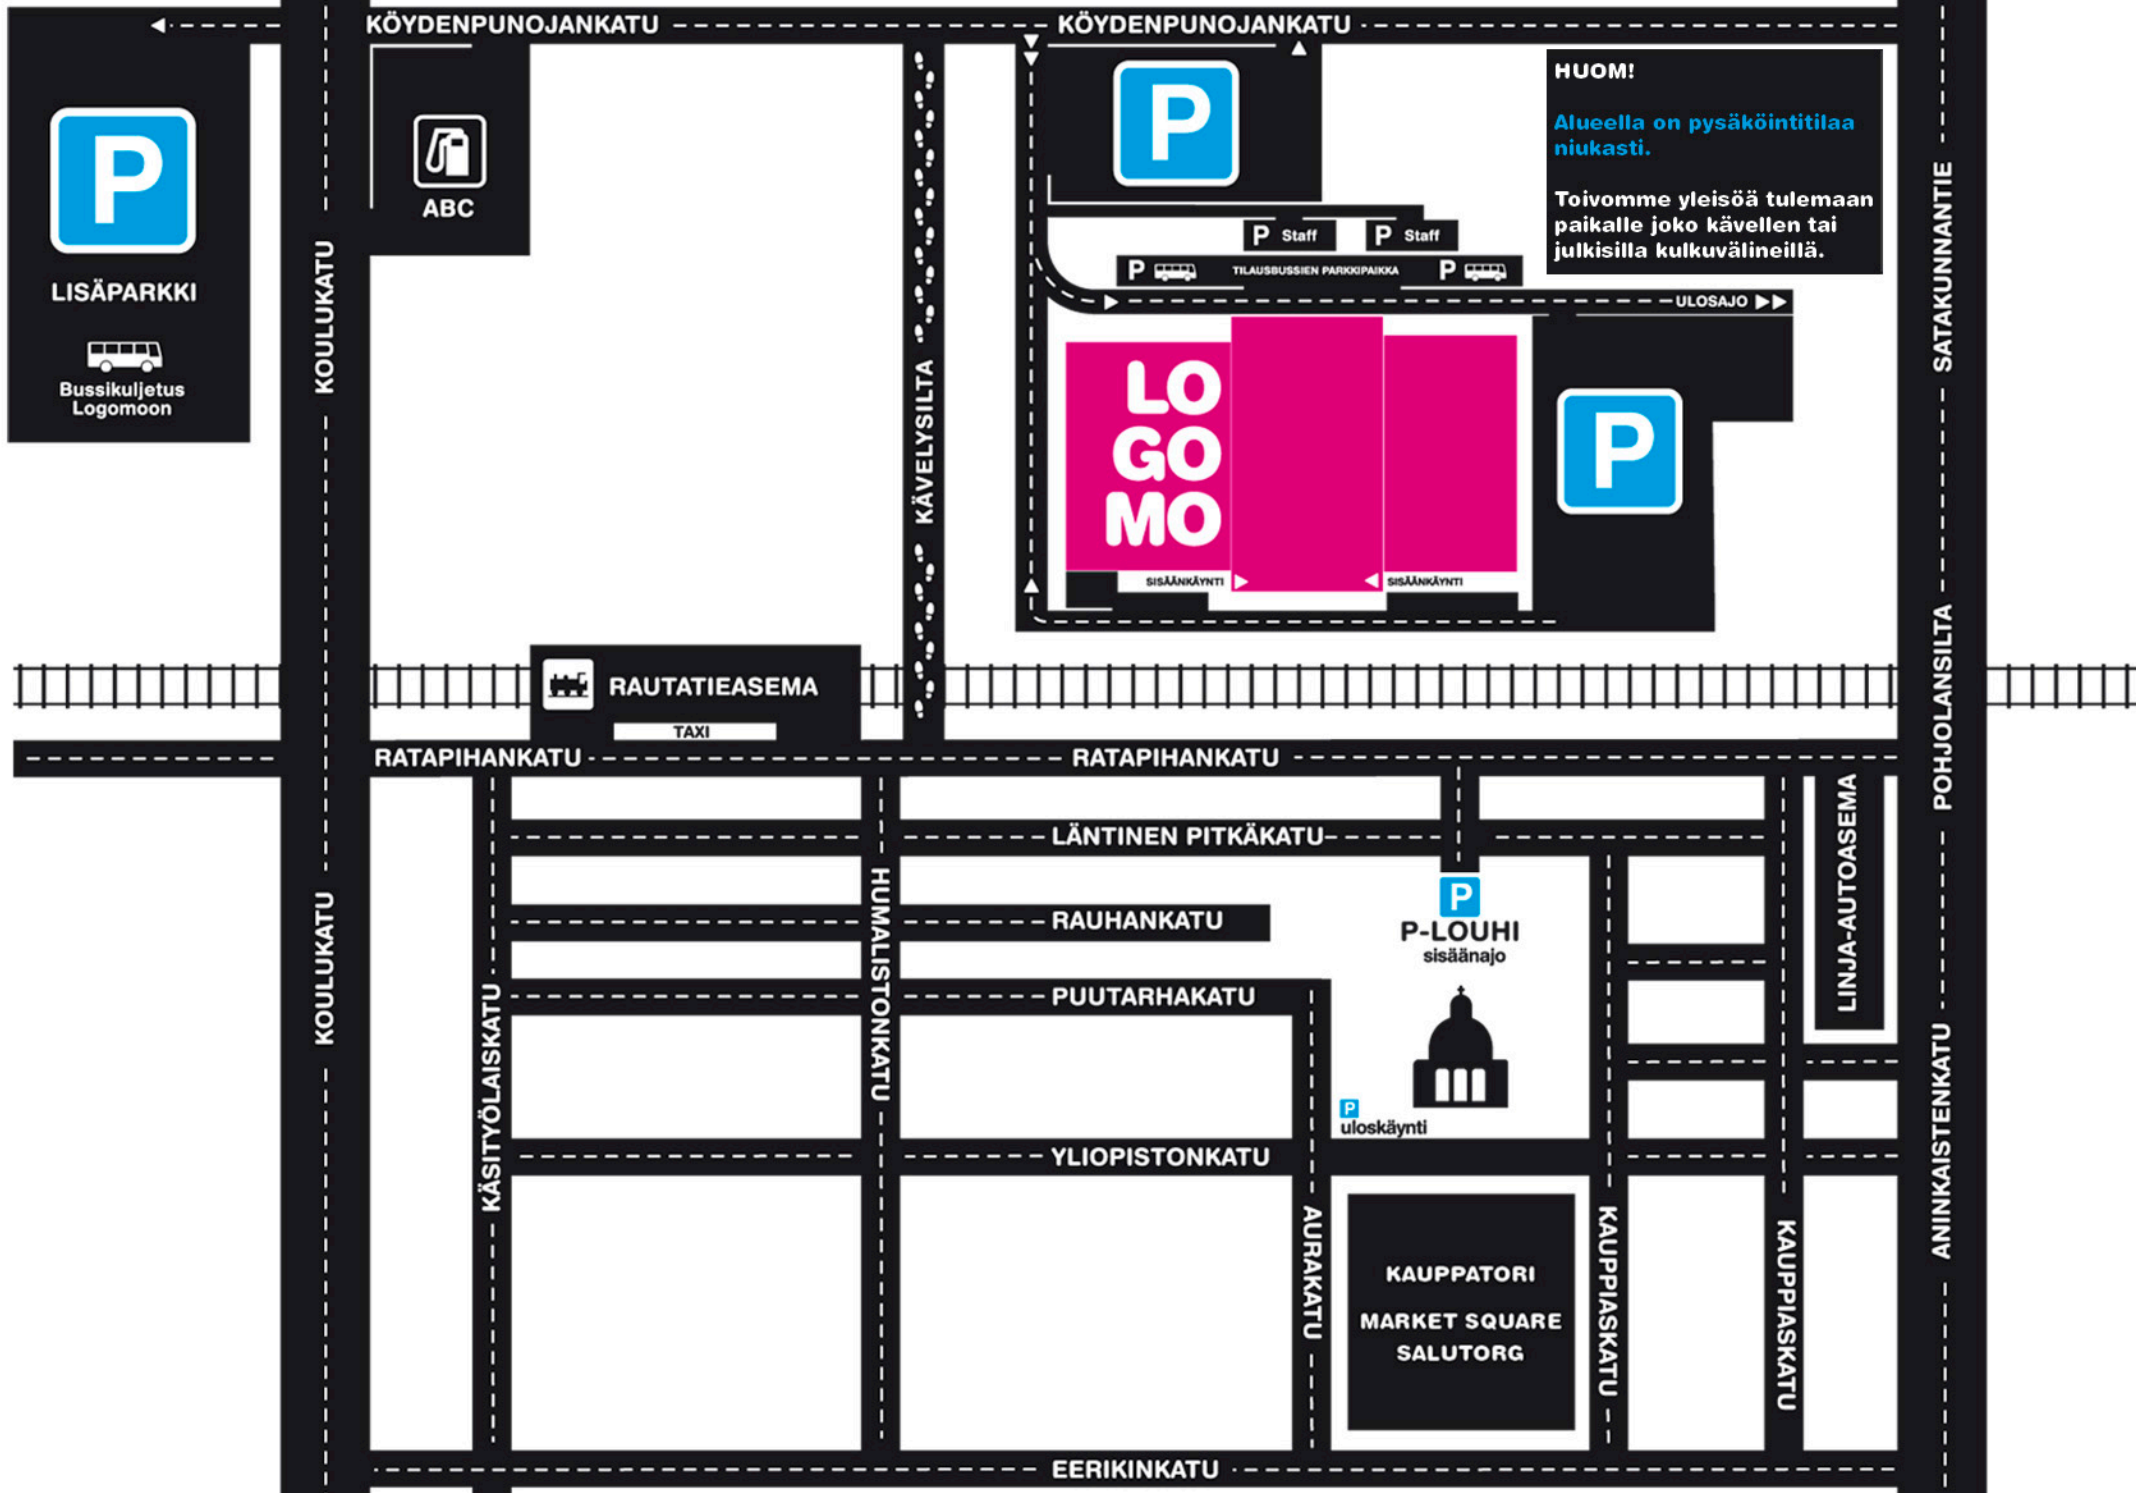

LOGOMON LISÄPARKKI

LISÄPARKKI

Bussikuljetus  
Logomoon

ABC

**HUOM!**  
Alueella on pysäköintitilaa  
niukasti.  
Toivomme yleisöä tulemaan  
paikalle joko kävellen tai  
julkisilla kulkuvälineillä.

TILAUSBUSSIEN PARKKIPAIKKA

ULOSAJO

LOGOMO

SISÄNKÄYNTI

SISÄNKÄYNTI

RAUTATIEASEMA

TAXI

RATAPIHANKATU

RATAPIHANKATU

LÄNTINEN PITKÄKATU

RAUHANKATU

PUUTARHAKATU

YLIOPISTONKATU

P-LOUHI  
sisäänajo

P  
uloskäynti

LINJA-AUTOASEMA

KAUPPATORI  
MARKET SQUARE  
SALUTORG